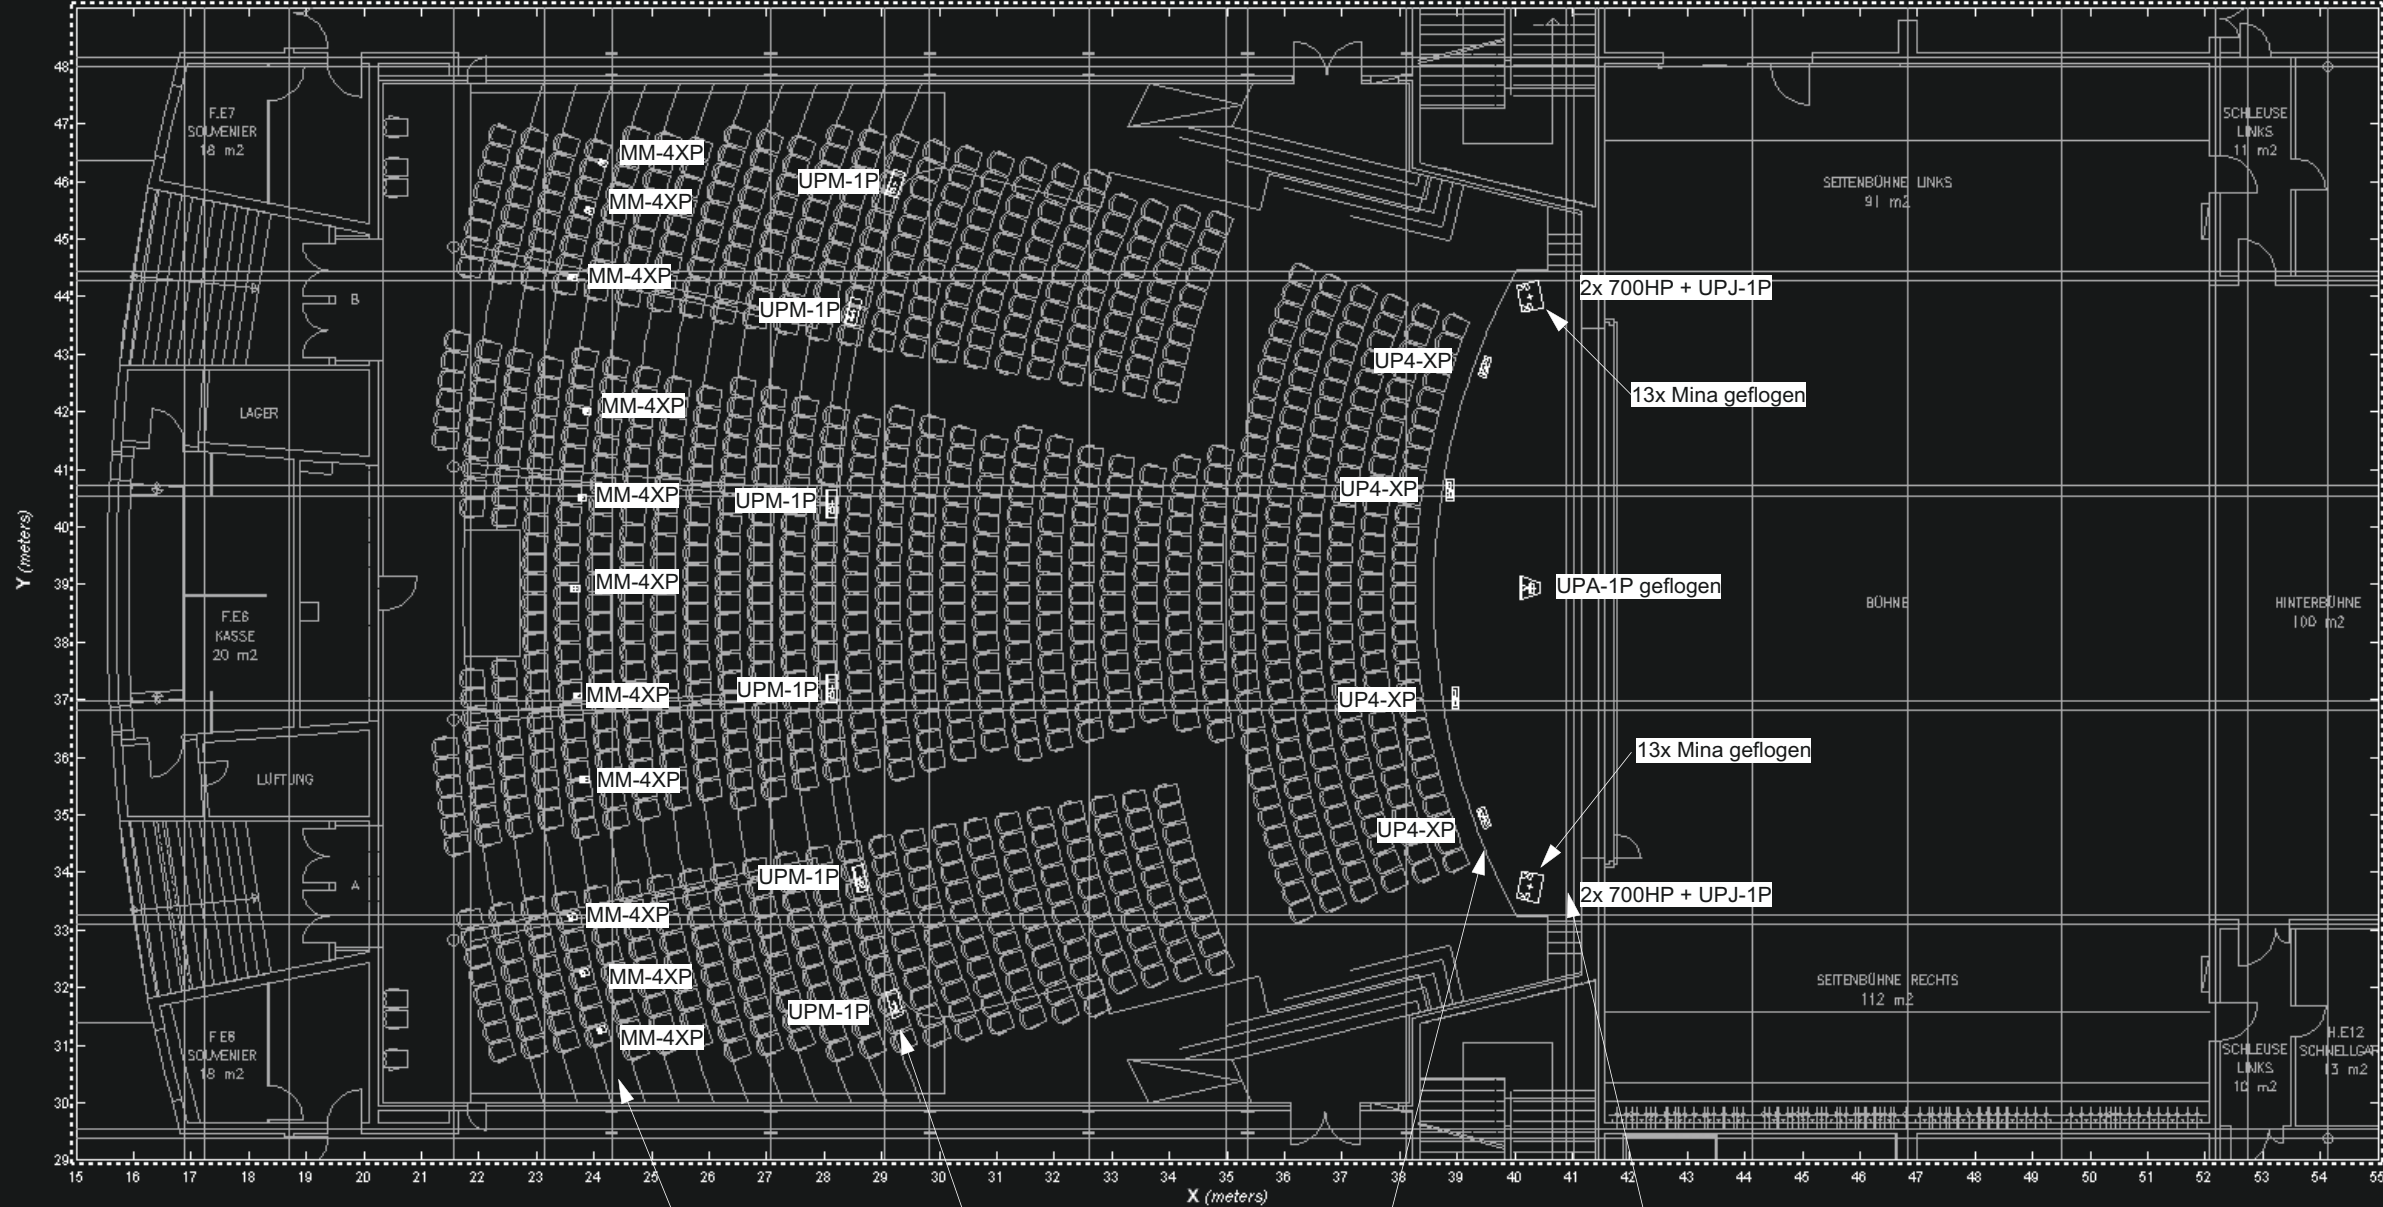

Sound Field

Air Attenuation On
Temperature = 20.0°C
Pressure = 1'013.25 mb
Relative Humidity = 50.0 %

Unter Balkon

Vor Balkon abgehängt

Auf Bühnen Kante

Stehend Neben Portal

Relative Bandwidth Not Available
Center Frequency Not Available
Start Frequency Not Available
End Frequency Not Available

Planinhalt Lautsprecher Positionen Meyer Sound

Bauvorhaben Beschallung Musical Theater Basel

Projektadresse	DATUM	10.08.2016
	GEZEICHNET	cri
Auftraggeber	GEPRÜFT	
	MASSTAB	1:200
Planverfasser	auviso, audio visual solutions ag	PLANNUMMER
	hofackerstrasse 40a, 4132 Muttenz	100