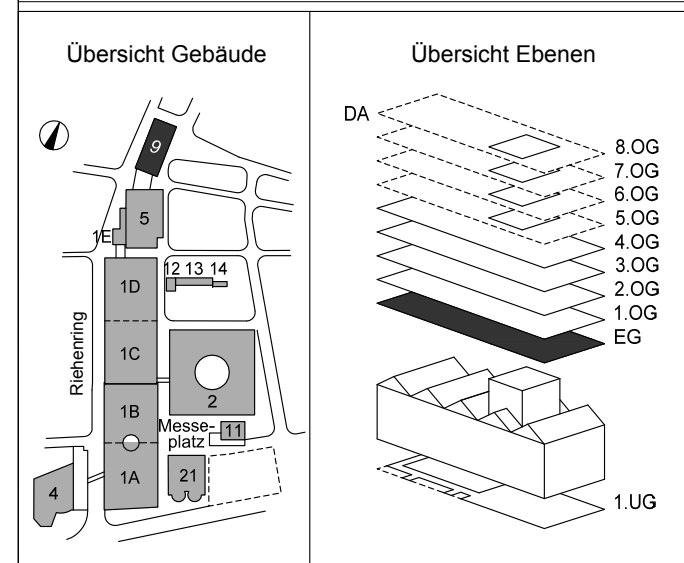

MCH Messe Basel
Facility Management
Grundriss

Gebäude-Nr.: 09		Gebäudebezeichnung: Musical
Ebene Code: EG		Ebenenbezeichnung: Erdgeschoss
Planausgabe: 28.09.2015	Massstab: 1:150	MCH Messe Schweiz (Basel) AG CH-4005 Basel Tel. +41 58 200 20 20 info@messe.ch www.messe.ch
Grundplan: 08.12.2005	Format: A3	